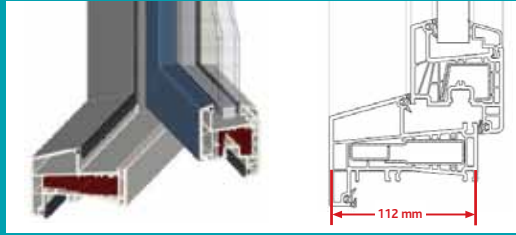

K-vision, de kunst van kozijnen

Veelal leverbaar in acrylaat (PMMA) en Renolit

K-vision

TREND

- Verdiept (112 mm)
- Naar buiten draaiend verdiept, geen opdek!
- De warme uitstraling van vroeger

Ontwerpvrijheid in nieuwbouw en renovatie!

Het meest verfijnde verdiept liggende systeem van en voor Nederland