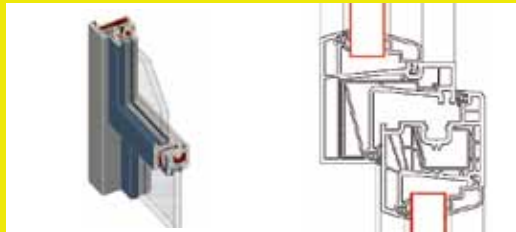

Het meest verfijnde verdiept liggende systeem van en voor Nederland

K-vision

CITY

- Unieke **rechte** profielvorm
- Inclusief maximaal verspringend glasvlak
- De uitstraling van historische schuiframen in een modern draaivalstelsel

Voor de 'city', monumentale gebouwen, landhuizen of boerderijen!

Binnenstedelijke renovatie met een eigentijdse invulling

K-vision

STEP

- Verdiept (112 mm)
- Harmonieus sprongetje (zie afbeelding)
- Moderne uitstraling door slank aanzicht