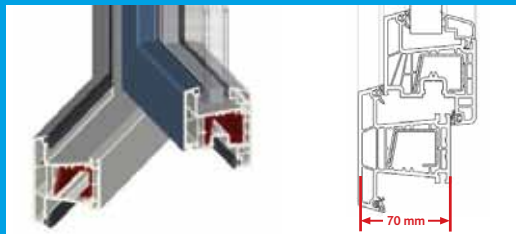

Voor een strak en modern ontwerp!

Al 40 jaar technische klasse

K-vision

CUBE

- Rechte dagkant
- 100% daglichttoetreding mogelijk
- Terug naar de Amsterdamse School

Speciaal voor nieuwbouw, ook voor bijzondere renovaties!